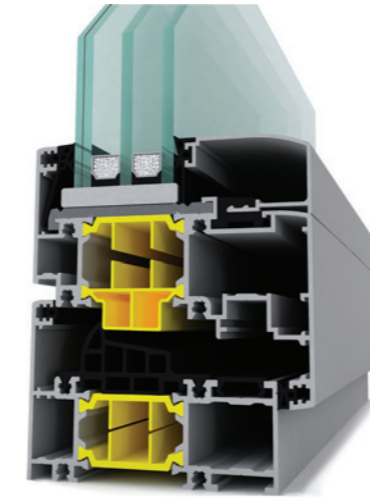

altherma 91