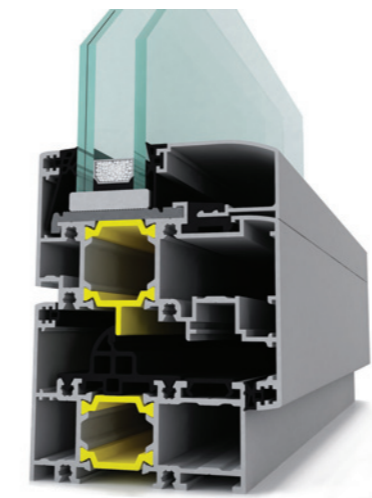

altherma 81